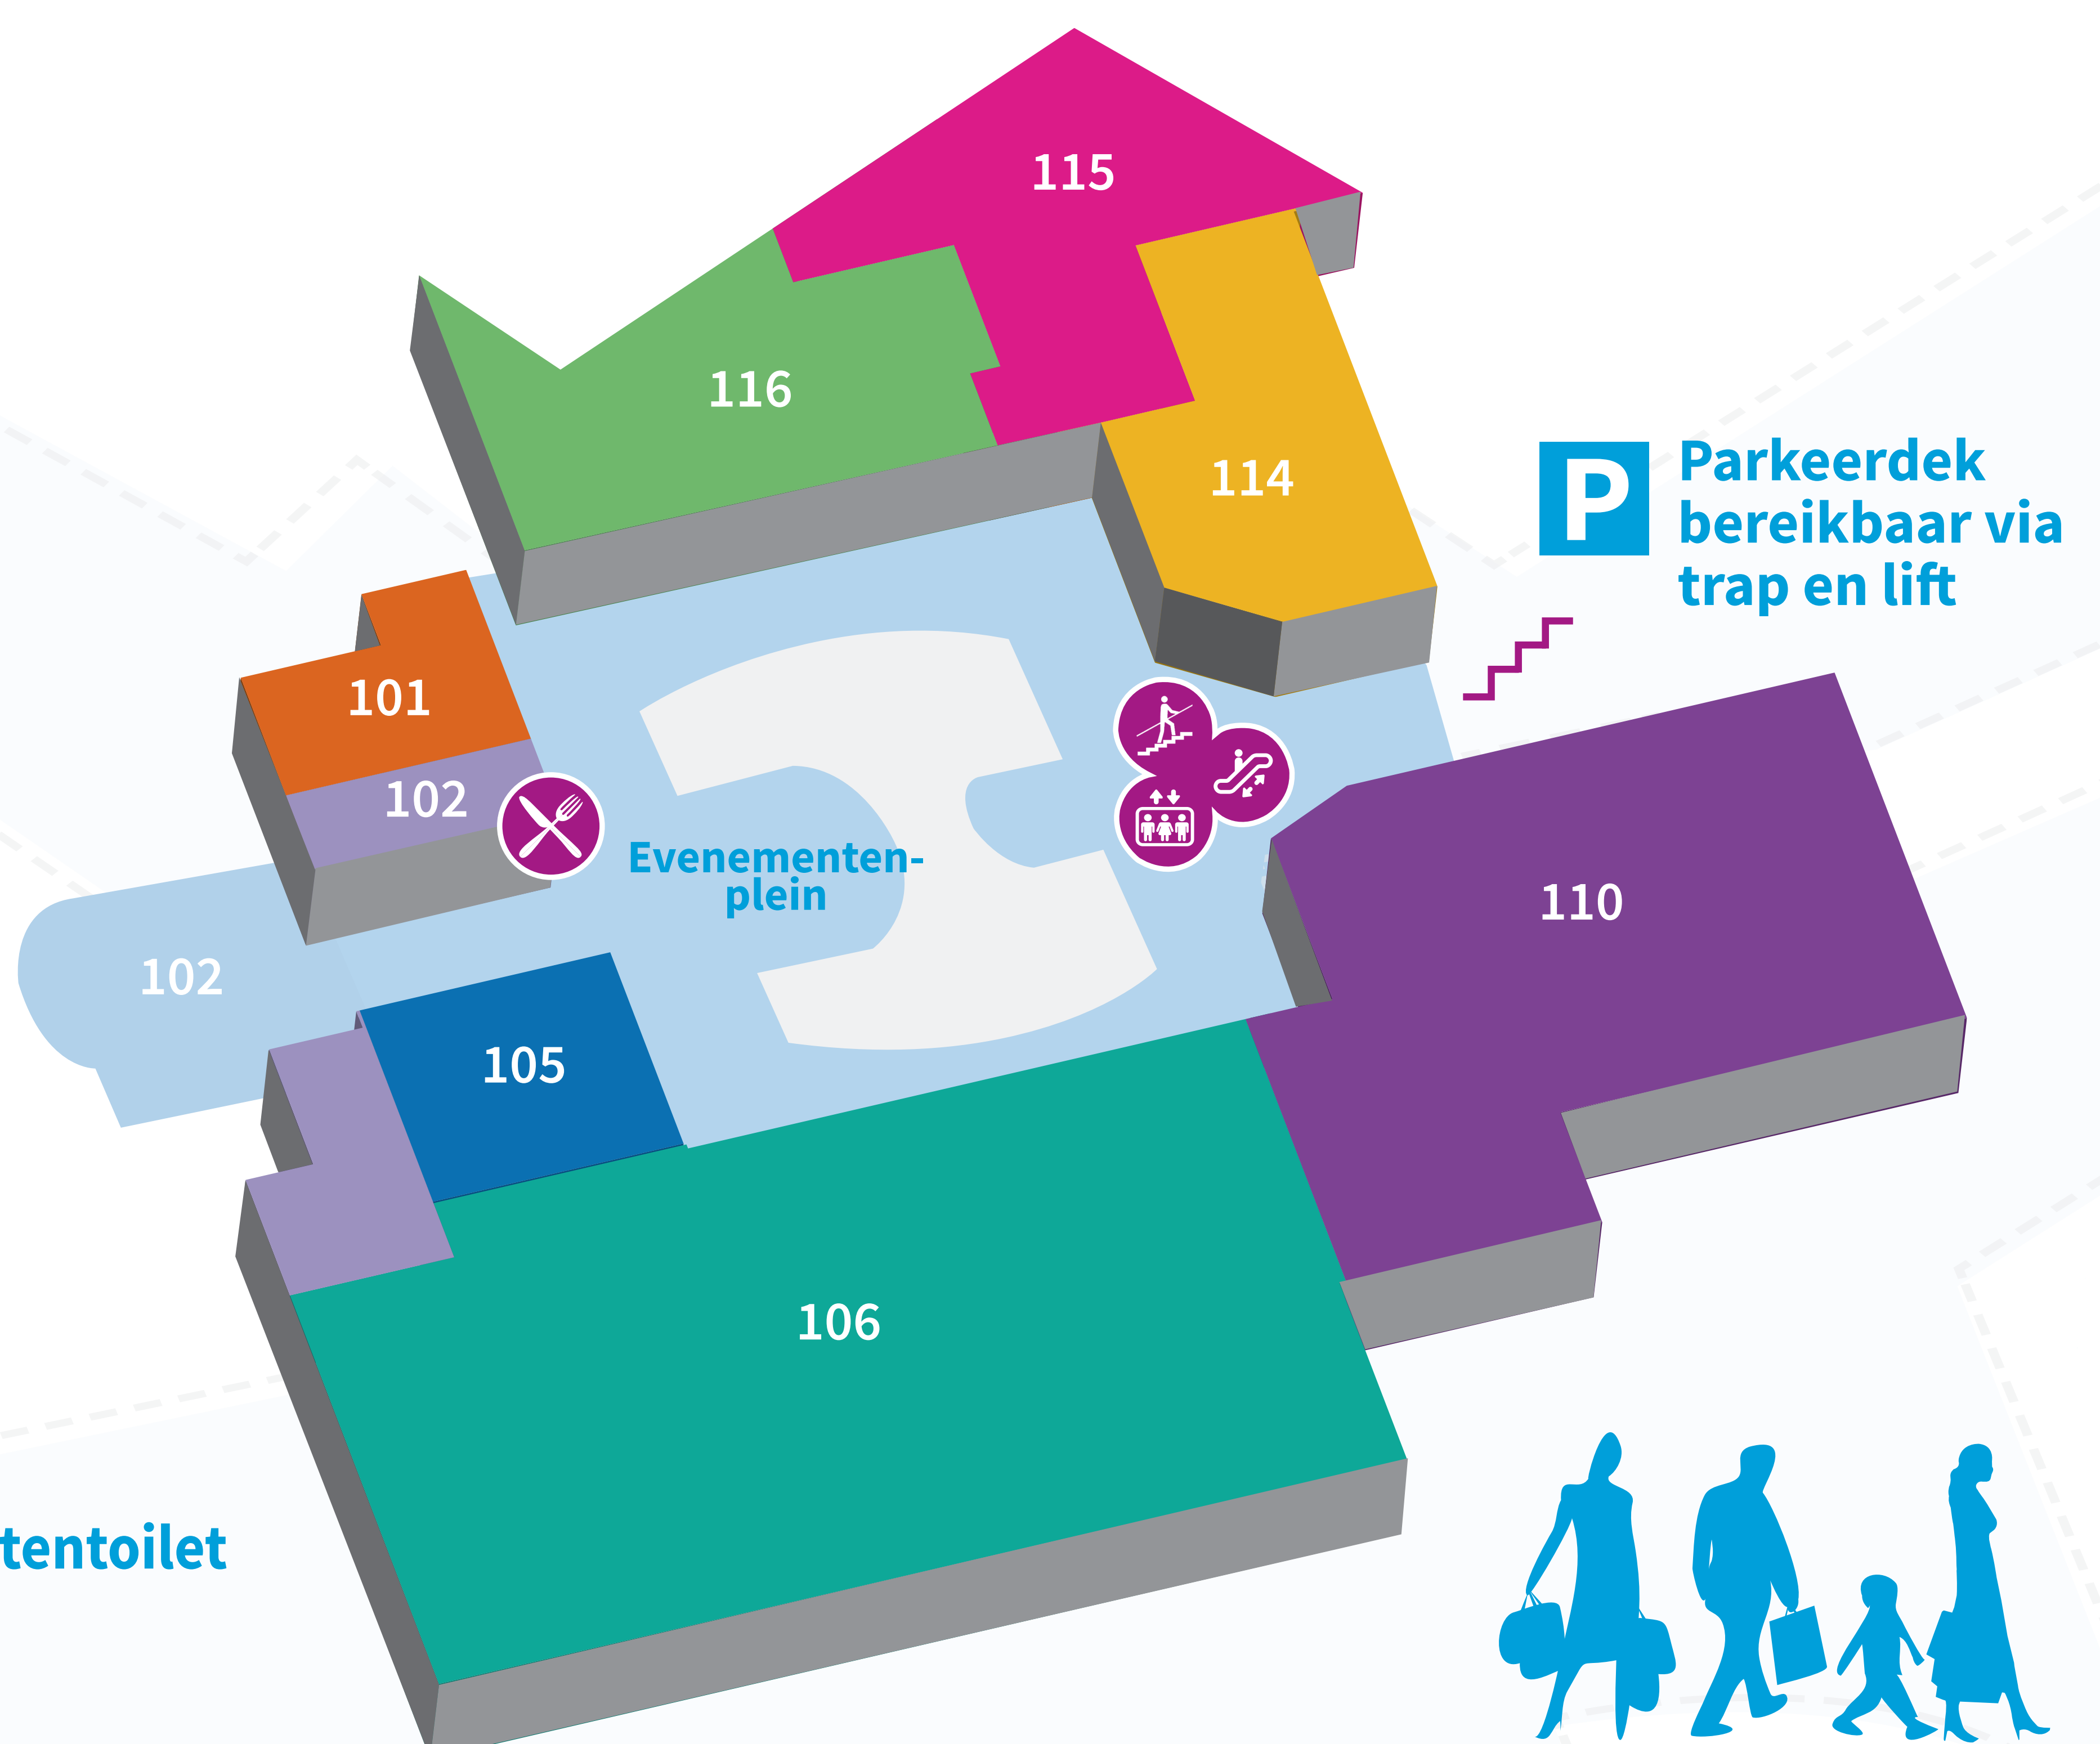

Plattegrond

Begane grond

- | | | |
|------------------------------|--------------------------|------------------------------|
| 2 Schoenenhuis Theo Janssen | 18 GSM Reparatie Centrum | 33a Tante Hannie |
| 5 Nappato Leather | 22 Xenos | 34 Kramer Beddenspecialzaken |
| 6 Nannies Speelwinkel | 22a Brain Wash Kappers | 36 Nappato Leather |
| 7 Toff&Teddies kinderkleding | 22c Gall en Gall | 37 Violet Cosmetic Clinics |
| 7a Bakkerij Koekkoek | 23 Mecca | 37a Unit Academie |
| 8 Moenen Woondecoraties | 26 Nagelstudio Saigon | 38 Violet Cosmetic Clinics |
| 11 Hayko Juwelier | 26b Openbare toiletten | 39 Jojo's Snacks |
| 12 Snackpunt Molenpoort | 28 PLUS | 41 Geldmaat pinautomaat |
| 13 Different Mode | 28a Post NL postbussen | 42 Scooby Woo |
| 15 Moenen Tapijten Outlet | 32 Datum Voordeelshop | |
| 16 Kruidvat | 33 Pipoos | |

1^e Verdieping

- 102 Poort van Nijmegen
- 110 Big Bazar
- 115 Best Skin Solutions

Download hier de plattegrond

- | | |
|----------------|---------------------|
| Eetgelegenheid | Toilet |
| Trap | Gehandicaptentoilet |
| Lift | Verschonen |
| Roltrap | Pinautomaat |
| Kinderopvang | |