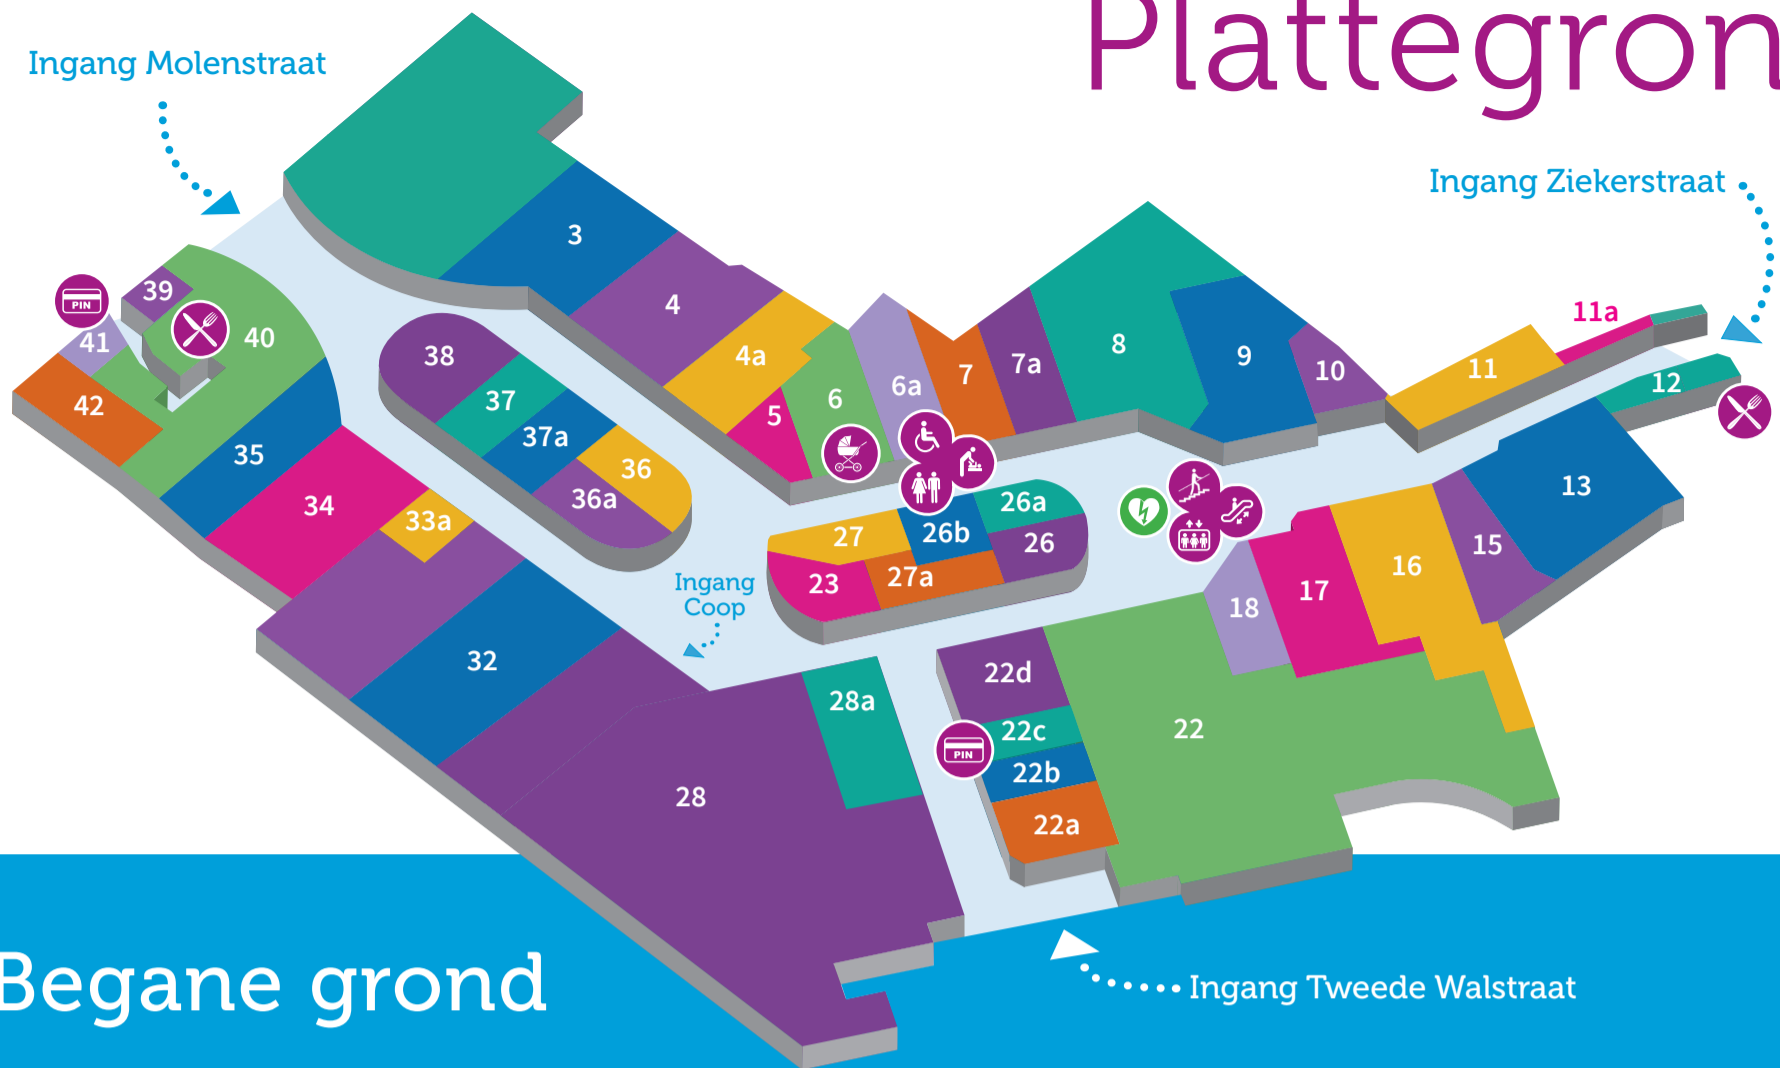

Plattegrond

Begane grond

2 Schoenhuis Theo Janssen	16 Kruidvat	35 Midcentury Mansion
3 Intertoys	17 Palau Kinderschoenen	36 Nappato Leather
4 Prénatal	18 GSM Reparatie Centrum	36a André Ruijs Lederwaren
4a D-Reizen	22 Xenos	37 Unit Academie
5 Nappato Leather	22a Gall en Gall	37a Gabbertje Kinder -en Tienermode
6 Nannies Speelwinkel	22c ING Pinautomaat	38 Hampton Bay
7 Hill's	22d Brain Wash	39 Jojo's Snacks
7a Karinka	23 Mecca	40 Panaché
9 DIDI	26a D&P Parfums	41 ABN-AMRO pinautomaat
11 Hayko Juweliers	26b Openbare toiletten	42 Kersten Schoenen & Sleutelmakerij
11a Flex Store	28 Coop	
12 Snackpunt Molenpoort	32 Tante Hannie	
13 Different	33 Pipoos	
15 KPN	34 Kramer Beddenspecialzaken	

1e Verdieping

- 101 Dalia Hairstyling
- 102 Poort van Nijmegen
- 110 Big Bazar
- 114 Store & More
- 115 Patrizia Bos
- 116 Lingerie Odendaal

Download hier de plattegrond