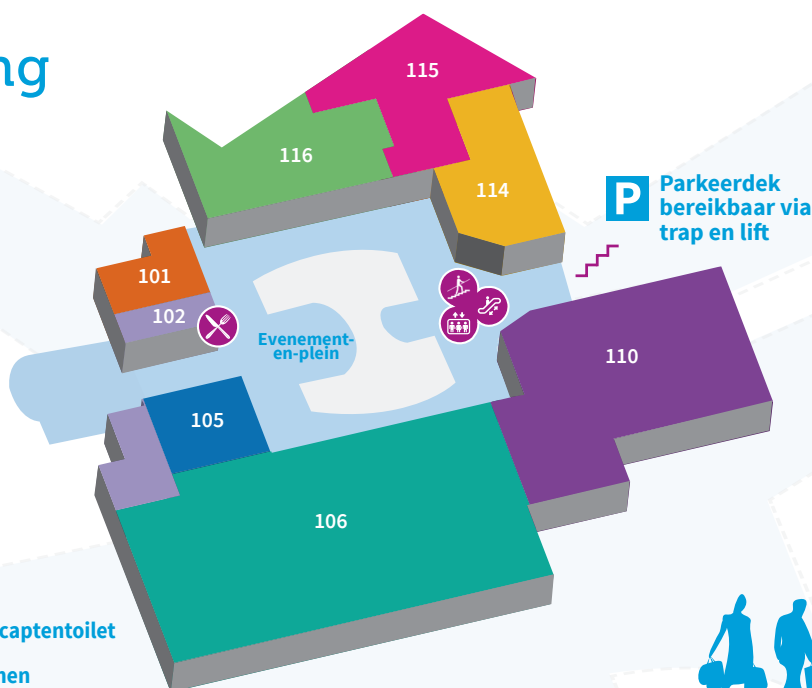

Plattegrond

Begane grond

- | | | | | | |
|-----|-------------------------|-----|---------------------------|-----|-----------------------------------|
| 2 | Schoenhuis Theo Janssen | 16 | Kruidvat | 35 | Midcentury Mansion |
| 3 | Intertoys | 17 | Palau Kinderschoenen | 36 | Nappato Leather |
| 4 | Prénatal | 18 | GSM Reparatie Centrum | 36a | André Ruijs Lederwaren |
| 4a | D-Reizen | 22 | Xenos | 37 | Unit Academie |
| 5 | Nappato Leather | 22a | Brain Wash | 37a | Gabbertje Kinder -en Tienermode |
| 6 | Nannies Speelwinkel | 22d | Gall en Gall | 38 | Hampton Bay |
| 7 | Hill's | 23 | Mecca | 39 | Jojo's Snacks |
| 7a | Karinka | 26 | BellaDecoration | 40 | Panaché |
| 9 | DIDI | 26a | D&P Parfums | 41 | ABN-AMRO pinautomaat |
| 11 | Hayko Juweliers | 26b | Openbare toiletten | 42 | Kersten Schoenen & Sleutelmakerij |
| 11a | Flex Store | 28 | Coop | | |
| 12 | Snackpunt Molenpoort | 33 | Pipoos | | |
| 13 | Different | 33a | Tante Hannie | | |
| 15 | KPN | 34 | Kramer Beddenspecialzaken | | |

1^e Verdieping

- 101 Dalia Hairstyling
- 102 Poort van Nijmegen
- 110 Big Bazar
- 114 Store & More
- 115 Patrizia Bos
- 116 Lingerie Odendaal

Download hier de plattegrond.

- | | | | |
|--|----------------|--|---------------------|
| | Eetgelegenheid | | Toilet |
| | Trap | | Gehandicaptentoilet |
| | Lift | | Verschon |
| | Roltrap | | Pinautomaat |
| | Kinderopvang | | AED |