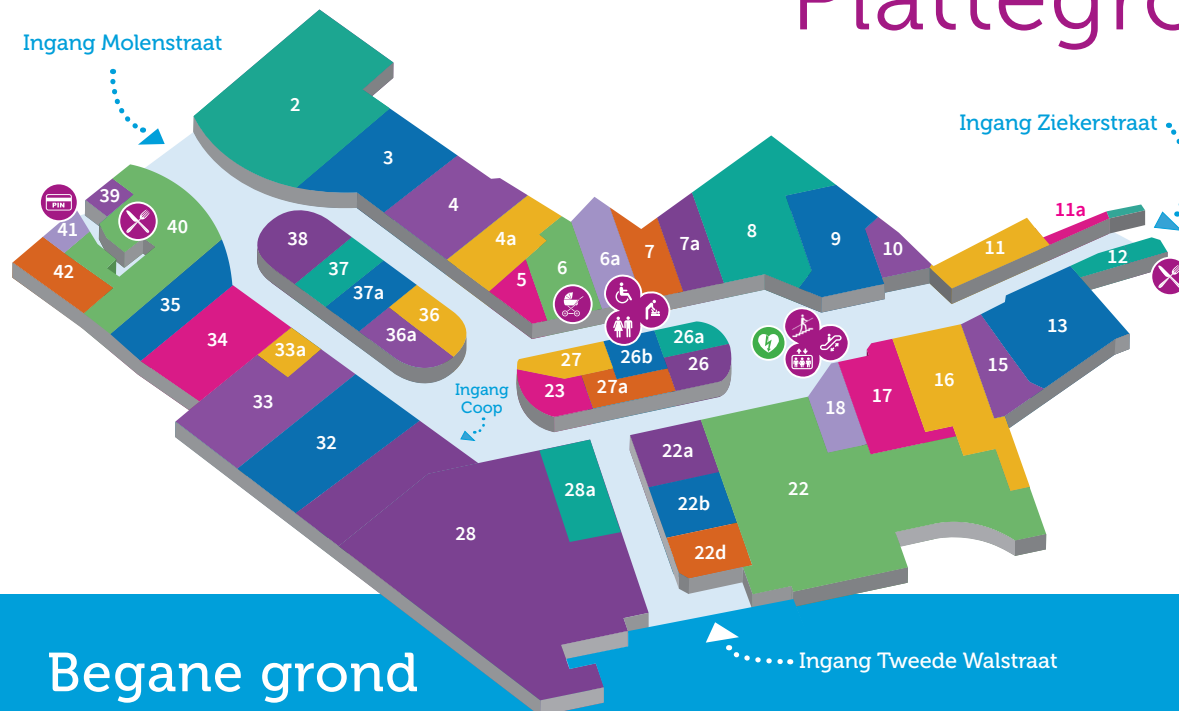

Plattegrond

Begane grond

- | | | | | | |
|-----|-------------------------|-----|---------------------------|-----|-----------------------------------|
| 2 | Schoenhuis Theo Janssen | 16 | Kruidvat | 35 | Midcentury Mansion |
| 3 | Intertoys | 17 | Palau Kinderschoenen | 36 | Nappato Leather |
| 4 | Prénatal | 18 | GSM Reparatie Centrum | 36a | André Ruijs Lederwaren |
| 4a | D-Reizen | 22 | Xenos | 37 | Unit Academie |
| 5 | Nappato Leather | 22a | Brain Wash | 37a | Gabbertje Kinder -en Tienermode |
| 6 | Nannies Speelwinkel | 22d | Gall en Gall | 38 | Hampton Bay |
| 7 | Hill's | 23 | Mecca | 39 | Jojo's Snacks |
| 7a | Karinka | 26 | BellaDecoration | 40 | Panaché |
| 9 | DIDI | 26a | D&P Parfums | 41 | ABN-AMRO pinautomaat |
| 11 | Hayko Juweliers | 26b | Openbare toiletten | 42 | Kersten Schoenen & Sleutelmakerij |
| 11a | Flex Store | 28 | Coop | | |
| 12 | Snackpunt Molenpoort | 33 | Pipoos | | |
| 13 | Different | 33a | Tante Hannie | | |
| 15 | KPN | 34 | Kramer Beddenspecialzaken | | |

1^e Verdieping

- 101 Dalia Hairstyling
- 102 Poort van Nijmegen
- 110 Big Bazar
- 114 Store & More
- 115 Patrizia Bos
- 116 Lingerie Odendaal

Download hier de plattegrond.

- | | | | |
|--|----------------|--|---------------------|
| | Eetgelegenheid | | Toilet |
| | Trap | | Gehandicaptentoilet |
| | Lift | | Verschon |
| | Roltrap | | Pinautomaat |
| | Kinderopvang | | AED |